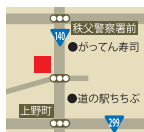

hayataro0987.com

0120-805-244

カード特典 車検予約頂いた方、車検時オイル交換無料(4ℓまで)

人・街・地域に優しい

総合建設業
株式会社 **岩田組**

従業員募集

- 仕事内容：土木工事
- 必要資格：普通自動車第一種免許
- 待遇：社会保険完備・退職金有

～詳しくはお電話等でお問い合わせください～

TEL 0494-79-0017

会社所在地

〒368-0201 埼玉県秩父郡小鹿野町両神薄 2306

URL: <http://www.iwatagumi-gr.com>

安心・安全なまちづくり

生コンクリート製造販売
株式会社 **両岩**

従業員募集

- 仕事内容：生コン車運転手
- 必要資格：普通自動車第一種免許
- 待遇：社会保険完備・退職金有

～詳しくはお電話等でお問い合わせください～

TEL 0494-79-1141

会社所在地

〒368-0201 埼玉県秩父郡小鹿野町両神薄 2306

加盟店