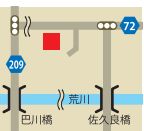

## どさん子ラーメン 別所店

■郊外のファミリー層を中心としたラーメン店です。みそラーメンをメインにギョーザやチャーハン等豊富なメニューを取り揃えております。女性の方でも気軽にお食事ができますので、是非お立ち寄りくださいませ。

- 住 秩父市別所471-1
- 営 11:30~14:00  
17:30~21:00
- 休 水・木曜日
- P 12台

web:「どさん子ラーメン別所店」で検索  
0494-25-1035