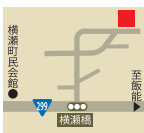

http://www.komatsuzawa.co.jp

0494-24-0412

カード特典 しいたけ狩りをされた方に、プラス50gプレゼント