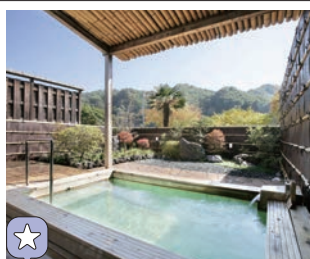

星音の宿 ばいえる

■天然自家源泉と豊かな自然に囲まれた温泉付宿泊施設です。山並みを望む露天風呂や隣接する星音の湯で温泉を満喫。夕食は季節の食材と地場の物を取り入れた和風会席料理をご用意します。ゆったり癒しの宿で心も体もリフレッシュ!

住 秩父市下吉田

483-2

営 チェックイン15:00

チェックアウト11:00

休 不定休

P 20台

web:「ばいえる」で検索

0494-77-1500

カード
特典 ご宿泊のお客様ソフトドリンク1杯サービス