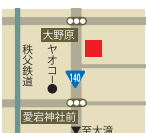

## むさしの相談室

■むさしの相談室では、お葬式や仏事の相談、お位牌や仏壇・仏具・お線香なども取り揃えております。また「終活」の情報発信の場として、エンディングノートなどの勉強会や保険の相談にも対応しておりますので、お気軽にお立ち寄り下さい。

住 秩父市大野原 959-9

営 10:00~17:00

休 なし

P 6台

web:「むさしの 秩父」で検索

0494-25-3794