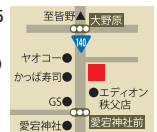

## トヨタカー新埼玉燂秩父店

■オレンジ色のトヨタと言えば...! 国道140号沿い大野原にある当店はカーローラをはじめ今話題のSUV、新型ライズや長年愛されているプリウスなど豊富なラインナップでお客様の豊かなカーライフを全力でサポート致します。お気軽にお立ち寄りください!

住 秩父市大野原955

営 10:00~19:00

休 月曜日(祭日除く)

P 10台

web:「トヨタカー新埼玉 秩父」で検索

0494-22-5456