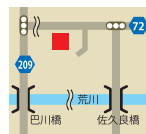

web:「どさん子ラーメン別所店」で検索

0494-25-1035

カード
特典 お食事の方ソフトドリンク
1杯サービス(ご本人様のみ)