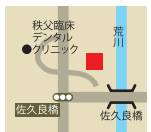

<http://www.sakuraic.jp/>

0494-24-4100

カード特典 全品10%割引(広告掲載商品を除く)