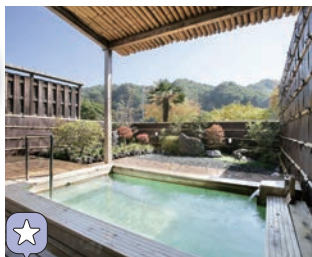

LINE@お友達
登録してお得
クーポンお得
情報をGET

ちよい呑麺屋 一丸

創業昭和25年。秩父市真ん中中町で大衆食堂「一〇食堂」から始まり現在に至ります。変化ではなく先代の味と志を基に時代の流れを感じながら常に進化しています。「酒肴麺笑」居酒屋湯麺屋です。LINEお友達になるとお得です。

住 秩父市中町 10-6

営 12:00~14:00
(LO13:30)
18:00~LO21:30

休 月曜日

P あり

web:「なびまる 一丸」で検索

0494-22-1893

カード ラーメンご注文のお客様
特典 味玉1個サービス

ふるさと両神こんにやく専門店

ふるさと両神は奥秩父の緑豊かな自然の中にある、こんにやく工場です。工場直営のこんにやく専門店では、こんにやく食べ放題や、みそポテト・カツ丼・糀沙門氷など、秩父ならではのグルメを楽しむことができます。

住 小鹿野町両神薄
1036-3

営 8:30~17:00
(平日は16:30迄)

休 1月1日・2日

P 20台

web:「ふるさと両神」で検索

0494-79-1130

カード 3,000円以上のお買い上げで
特典 こんにやく一品サービス

せいね やど 星音の宿 ばいえる

天然自家源泉と豊かな自然に囲まれた温泉付宿泊施設です。山並みを望む露天風呂で心も体もリフレッシュ!ご宿泊のお客様には隣接する星音の湯入館券が付きますので、温泉満喫のひとときをお過ごし頂けます。

住 秩父市下吉田
483-2

営 チェックイン15:00
チェックアウト10:00

休 不定休

P 20台

web:「ばいえる」で検索

0494-77-1500

カード ご宿泊のお客様
特典 朝のコーヒーサービス

加盟店

60年の歴史と技術

～信頼と施工実績なら若庄工務店～

家づくりのことならお任せください!

新築 リフォーム

住まいの事なら何でもご相談を!

若庄工務店

所在地:〒368-0005 秩父市大野原658

TEL 0494-22-2804

若庄工務店はちちぶエフエムを応援しています!