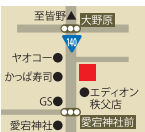

## トヨタカローラ新埼玉(株)秩父店

■オレンジ色のトヨタといえば…! 国道140号沿い大野原にある当店は、5月よりトヨタ乗用車全車種取り揃え、お客様のカーライフを全力でバックアップして参ります!

- 住 秩父市大野原955
- 営 10:00~19:00
- 休 月曜日(祝日除く)
- P 10台

web:「トヨタカローラ 秩父」で検索

0494-22-5456

カード  
特典

新車ご購入時に  
プレゼント