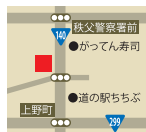

## 「車検の速太郎」秩父店

■納得の「全国一律検査料13,000円」信頼の「56項目法定点検」快適の「最短45分立合い車検」車検の常識が変わります! 「車検の速太郎」、ぜひご利用ください! 新車・中古車の販売・マイカーリースもお任せ下さい!

- 住 秩父市上宮地町 22-16
- 営 9:00~18:00
- 休 火曜日
- P 10台

[hayataro0987.com](http://hayataro0987.com)  
**0120-805-244**