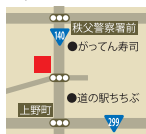

0494-22-3450

カード特典 ご来店のお客様カード提示で5%引き

「車検の速太郎」秩父店

■納得の「全国一律検査料14,300円(税込)」信頼の「56項目法定点検」快適の「最短45分立合い車検」車検の常識が変わります!「車検の速太郎」、ぜひご利用ください! 新車・中古車の販売・マイカーリースもお任せ下さい!

- 住 秩父市上宮地町 22-16
- 営 9:00~18:00
- 休 火曜日
- P 10台