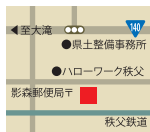

🔍 フクシマ工務店 スマイル 🔍 検索

0494-26-7867

カード特典 ご契約時に粗品プレゼント